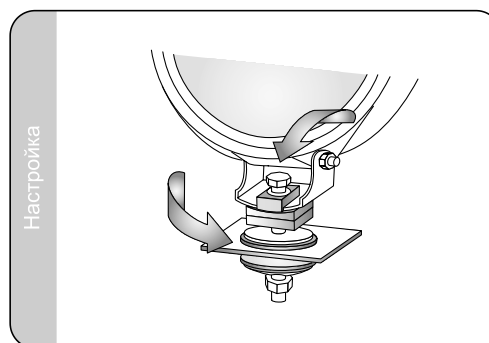

Конструкция и параметры

Использование

Фары предназначены для освещения поверхности вокруг автомобилей, тракторов, тихоходных автотранспортных средств и любых мест, которые приспособлены к напряжению 12V или 24V.

Общая информация

Все металлические элементы имеют гальваническое цинковое покрытие с пассивацией, что гарантирует их высокую устойчивость к коррозии. Металлический слой защищен силиконовым лаком с кремнием. Опционально оснащены лампами.

Подробная информация

Конструкция:

- металлический оптический элемент
- корпус из черного пластика с ручкой
- решетка из пластика
- стеклянный рассеиватель или из поликарбоната
- оборотно-откидывающийся механизм крепления
- клавишный выключатель (опционально)

Дополнительные преимущества

Механизм крепления фар позволяет направлять поток света в любую сторону без необходимости их демонтажа.

Другие версии

Фары LOR со стеклом из поликарбоната.

Лампы

Приспособлены для ламп типа:
H3 12V 55W
H3 24V 70W - для рассеивателя из стекла

Рекомендации

В версии с поликарбонатным рассеивателем не следует использовать лампу мощностью больше 55W.

Способы монтажа

Можно устанавливать в любом положении.

Номер в каталоге	Тип			Стекло		Оснащение		Применение							Упаковка / шт.	блister	картон									
	H3	F2	P21W	стекляное	поликарбонат	лампа H3 12V	лампа H3 24V	ручка	выключатель	защитная решетка	провод	амортизатор	кронштейн omega	соединение				соединение AMP	соединение Deutsch	универсальное	рекомендуемое	Монтаж	кронштейн	стойлер / решетка		
LOR.23023	•			•													•			•					1	
LOR.28423	•			•													•			•					1	
LOR.06223	•			•				•	•	•							•			•					1	

Настройка

- головные фары
- дополнительные фары
- рабочие фары
- специальные фары
- сигнальные фонари
- велосипедные фонари
- аксессуары