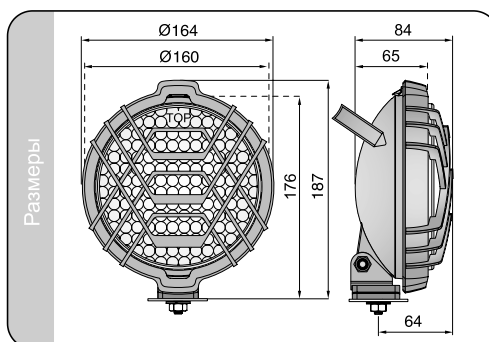

Выключатель

Настройка

Способы крепежа

Возможность настройки

Размеры

- головные фары
- дополнительные фары
- рабочие фары
- специальные фары
- сигнальные фонари
- велосипедные фонари
- аксессуары