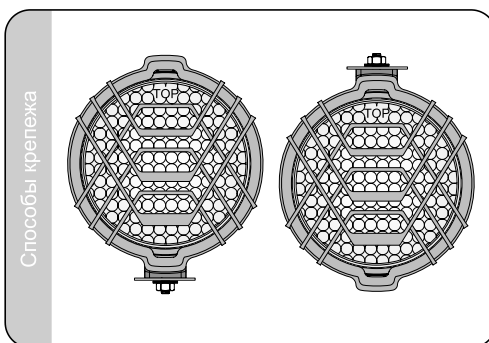

Возможность настройки

Способы крепежа