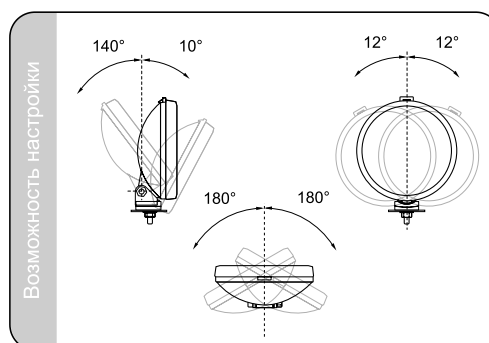

Возможность настройки