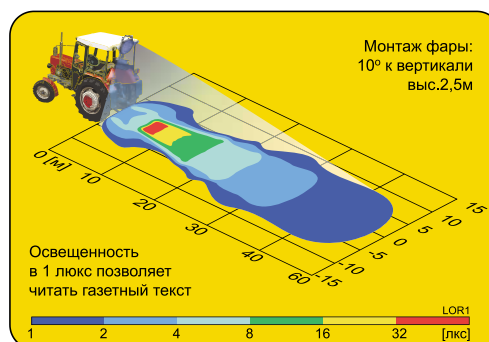

##### Рекомендации

В версии с поликарбонатным рассеивателем не следует использовать лампу мощностью больше 55W.

Выключатель

Настройка

Способы крепежа

Возможность настройки

Размеры

- головные фары
- дополнительные фары
- рабочие фары
- специальные фары
- сигнальные фонари
- велосипедные фонари
- аксессуары